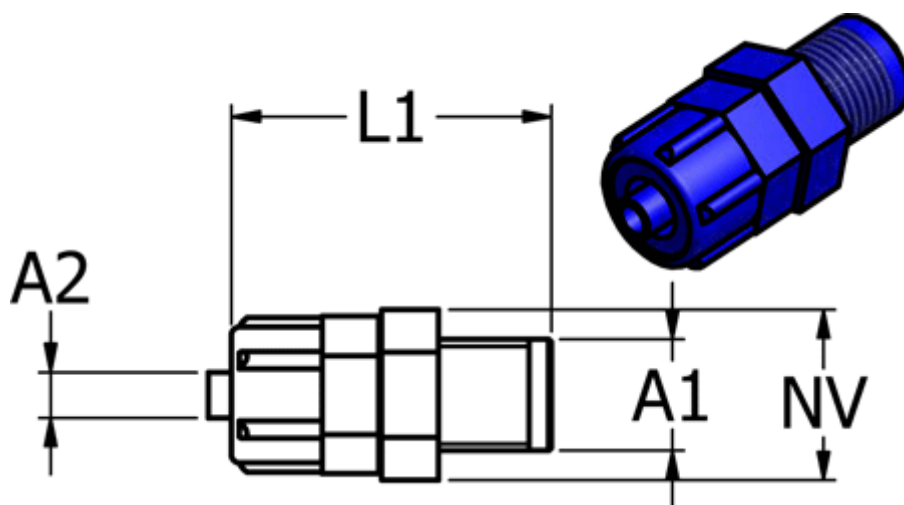

Varenummer: 58611655
Beskrivelse: Push-on fitting POM 11.655, Ø12/9-G 1/4"
Lige union, blå

Mål

Gevind A1	= G 1/4"
L1	= 367.5
NV	= 17
Til slange A2	= 12/9